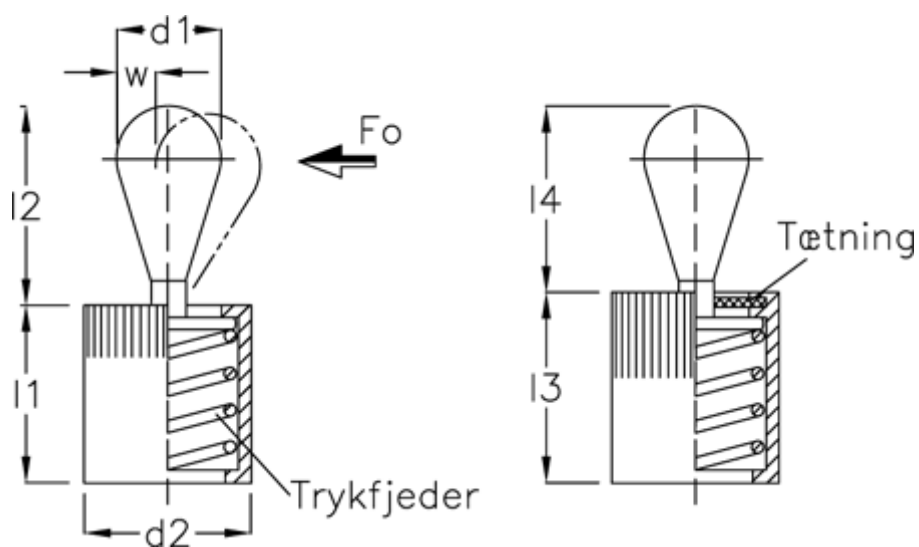

Varenummer: 20935002
 Beskrivelse: E+G
 Vertikalt trykstykke GN 715-6-40-KB

Mål

a1	= 3.0	l3	= 11.5
a2	= 7.7	side kraft N ved l2	= 40
d1	= 6	Skruetrækker	= GN 715.1-56
d2	= 10	W	= 2.0
d3	= 10	x1	= 1.9
Indvendig sekskant	= 12	x2	= 1.40
l1	= 11		
l2	= 10.7		